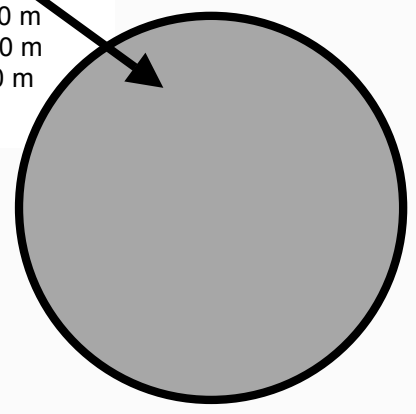

Irou

Etiquette code barres collée sur une bandelette de carton perforée ( le trou permet d'enfiler la bandelette avec le code barres sur une tige à l'arrivée). La bandelette de carton est **agrafée aux extrémités**, ce qui permet de l'arracher facilement après l'arrivée.

En jaune pour 2500 m  
En rouge pour 2000 m  
En bleu pour 1500 m  
Diamètre 5 cm

En NOIR  
Epaisseur du trait :  
au moins 5 mm  
Taille du chiffre :  
7 cm x 4 cm

Le N° doit correspondre à celui du code barres