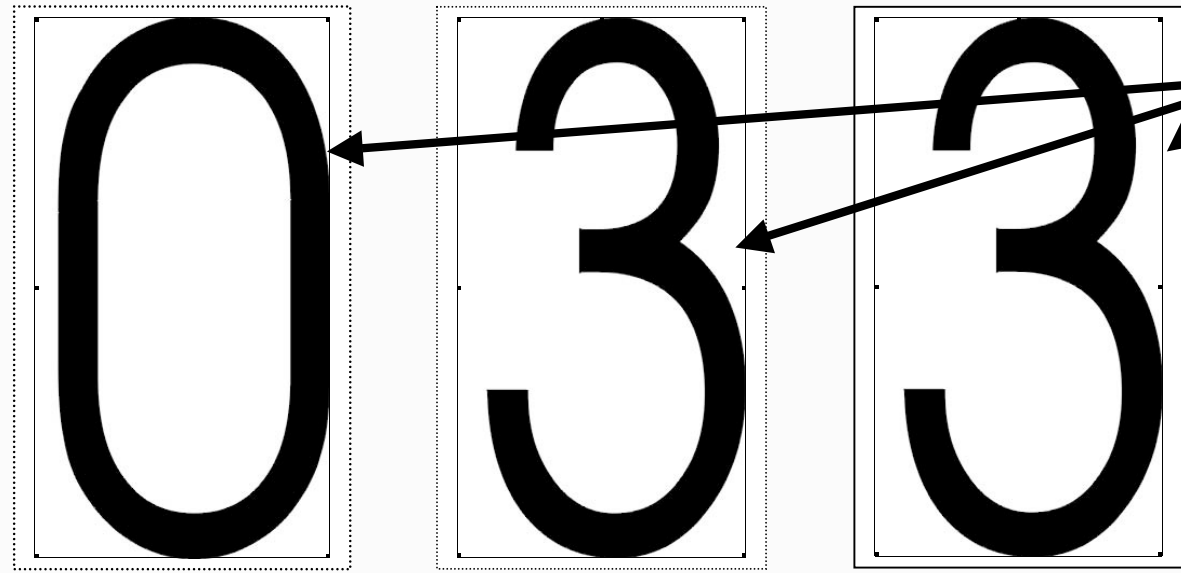

Irou

Etiquette code barres collée sur une bandelette de carton perforée ( le trou permet d'enfiler la bandelette avec le code barres sur une tige à l'arrivée). La bandelette de carton est **agrafée aux extrémités**, ce qui permet de l'arracher facilement après l'arrivée.

En jaune pour 2500 m  
En rouge pour 2000 m  
En bleu pour 1500 m  
Diamètre 5 cm

En NOIR  
Epaisseur du trait :  
au moins 5 mm  
Taille du chiffre :  
7 cm x 4 cm

Le N° doit correspondre à celui du code barres